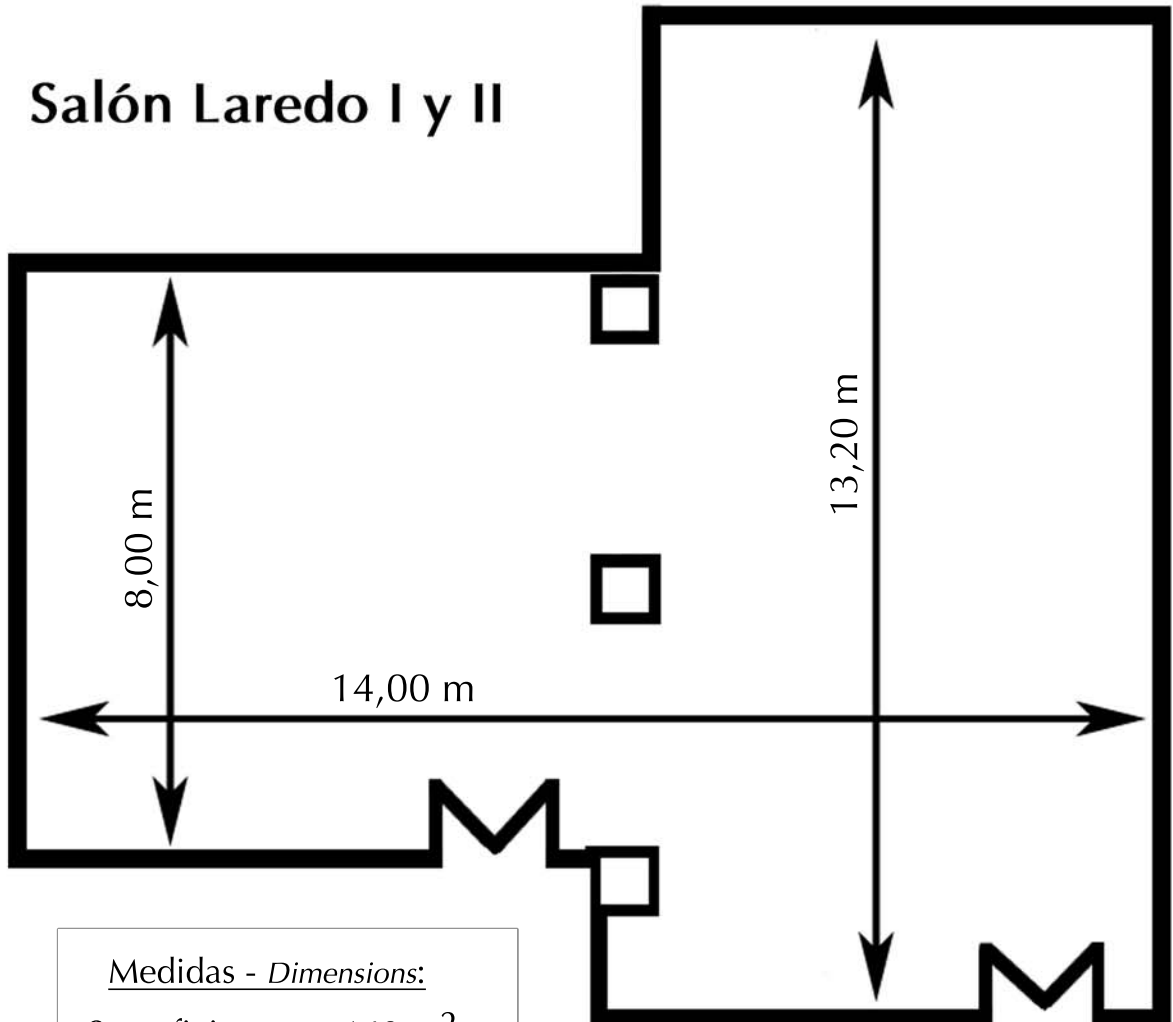

Salón Laredo I y II

Medidas - Dimensions:

Superficie - Area: 149 m²
Largo - Length: 14 m
Ancho - Width: 8 m
Alto - Height: 2,50 m

Capacidad/personas - Capacity/people:

Cocktail <i>Cocktail</i>	Escuela <i>School</i>	Teatro <i>Theater</i>	Banquete <i>Banquet</i>
120	80	150	75